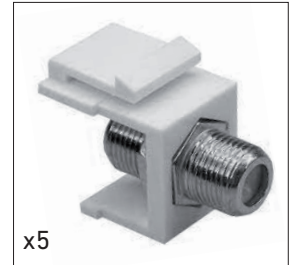

Conjunto 5 uds de: Adaptador Keystone + Tuerca-Arandela + Empalmador F-F

Adaptador TV F-F

Tuerca + Arandela

Empalmador F-F

MODELO	CFH-100
REF.	8272
Conjunto de 5 unidades	Adaptador Keystone TV F-F + Tuerca y Arandela + Empalmador F-F